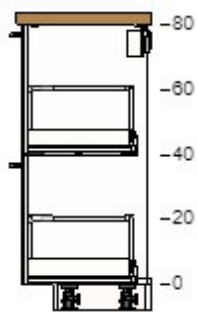

Rp1.300.000

80271097 MAXIMERA drawer, high white 60x37 cm

Rp900.000

2

Rp1.800.000

5

50270886 METOD base cabinet frame white 60x37x80 cm

Rp800.000