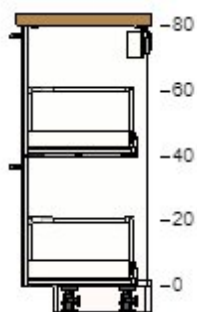

1

Rp800.000

50274257 RINGHULT drawer front 60x40 cm

Rp650.000

2

Rp1.300.000

80271097 MAXIMERA drawer, high white 60x37 cm

Rp900.000

2

Rp1.800.000

6

50270886 METOD base cabinet frame white 60x37x80 cm

Rp800.000

1

Rp800.000

50274257 RINGHULT drawer front 60x40 cm