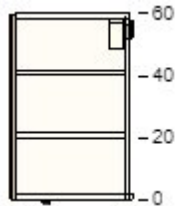

1

Rp255.000

10401785 UTRUSTA hinge w b-in damper for kitchen 110 °

Rp200.000

1

Rp200.000

6

50271013 METOD wall cabinet frame white 40x37x60 cm