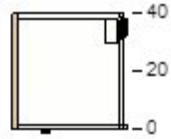

8

60271017	METHOD wall cabinet frame white 60x37x40 cm	Rp600.000	1	Rp600.000

20331787	ASKERSUND door light ash effect 60x40 cm	Rp415.000	1	Rp415.000

10401785	UTRUSTA hinge w b-in damper for kitchen 110 °	Rp200.000	1	Rp200.000

30245223	OMLOPP LED worktop lighting white 60 cm	Rp599.000	1	Rp599.000

9

20271019	METHOD wall cabinet frame white 60x37x60 cm	Rp700.000	1	Rp700.000

00331788	ASKERSUND door light ash effect 60x60 cm	Rp660.000	1	Rp660.000

80271144	UTRUSTA shelf white 60x37 cm	Rp175.000	1	Rp175.000

10401785	UTRUSTA hinge w b-in damper for kitchen 110 °	Rp200.000	1	Rp200.000

30245223	OMLOPP LED worktop lighting white 60 cm	Rp599.000	1	Rp599.000