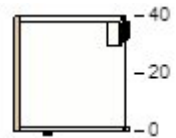

Rp399.000

1

Rp399.000

7

90271011 METOD wall cabinet frame white 40x37x40 cm

Rp500.000

1

Rp500.000