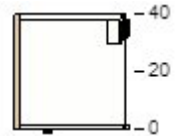

17

90271011 METOD wall cabinet frame white 40x37x40 cm Rp500.000 1 Rp500.000

90331779 ASKERSUND door light ash effect 40x40 cm Rp330.000 1 Rp330.000

10401785 UTRUSTA hinge w b-in damper for kitchen 110 ° Rp200.000 1 Rp200.000

30245218 OMLOPP LED worktop lighting white 40 cm Rp399.000 1 Rp399.000

SUSPENSION RAILS

90271030 METOD suspension rail galvanised 200 cm Rp245.000 5 Rp1.225.000

LEGS AND PLINTHS

60274488 FÖRBÄTTRA plinth white 220x8 cm Rp750.000 2 Rp1.500.000