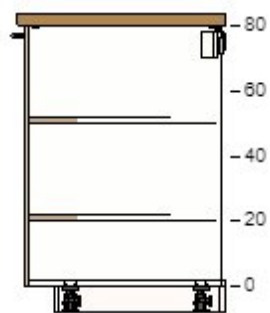

Rp780.000

10290396 METOD reinforced ventilated top rail galvanised 60 cm

Rp145.000

1

Rp145.000

5

90270889 METOD base cabinet frame white 60x60x80 cm

Rp940.000