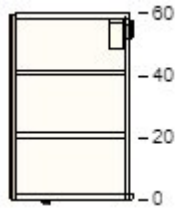

16

50271013 METOD wall cabinet frame white 40x37x60 cm Rp600.000 1 Rp600.000

50331781 ASKERSUND door light ash effect 40x60 cm Rp440.000 1 Rp440.000

60271140 UTRUSTA shelf white 40x37 cm Rp115.000 1 Rp115.000

10401785 UTRUSTA hinge w b-in damper for kitchen 110 ° Rp200.000 1 Rp200.000

30245218 OMLOPP LED worktop lighting white 40 cm Rp399.000 1 Rp399.000