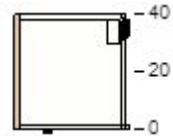

Rp200.000

30245223 OMLOPP LED worktop lighting white 60 cm

Rp599.000

1

Rp599.000

11

60271017 METOD wall cabinet frame white 60x37x40 cm

Rp600.000