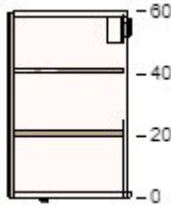

20271019	METHOD wall cabinet frame white 60x37x60 cm	Rp700.000	1	Rp700.000

00331788	ASKERSUND door light ash effect 60x60 cm	Rp660.000	1	Rp660.000

80271144	UTRUSTA shelf white 60x37 cm	Rp175.000	1	Rp175.000

10401785	UTRUSTA hinge w b-in damper for kitchen 110 °	Rp200.000	1	Rp200.000

30245223	OMLOPP LED worktop lighting white 60 cm	Rp599.000	1	Rp599.000