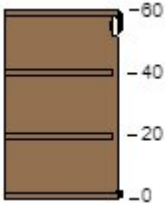

15

40374337 VADHOLMA open storage brown/stained ash 20x37x60 cm Rp1.200.000 1 Rp1.200.000