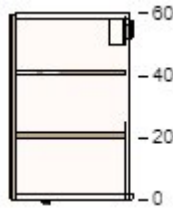

10

20271019 METOD wall cabinet frame white 60x37x60 cm

Rp700.000

1

Rp700.000

00331788 ASKERSUND door light ash effect 60x60 cm

Rp660.000

1

Rp660.000

80271144 UTRUSTA shelf white 60x37 cm

Rp175.000

1

Rp175.000

10401785 UTRUSTA hinge w b-in damper for kitchen 110 °

Rp200.000

1

Rp200.000

30245223 OMLOPP LED worktop lighting white 60 cm

Rp599.000

1

Rp599.000