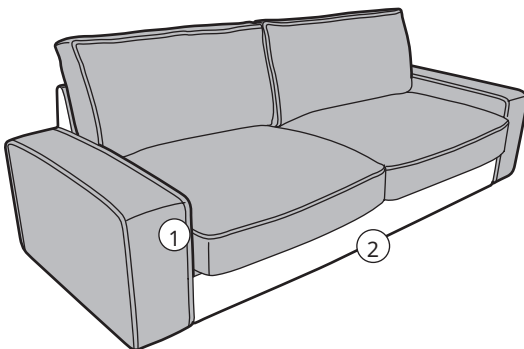

Tahan lama dengan berbagai cara

Melakukan tes yang keras adalah cara penting untuk memeriksa ketahanan kain sarung kami, tapi mereka tidak menceritakan keseluruhan ceritanya. Ketahanan juga tergantung pada bahan, konstruksi serta cara penggunaan. Kain tenun yang padat dan berat dengan permukaan datar paling tahan terhadap abrasi. Kain dengan campuran serat alami dan sintesis dapat menahan abrasi lebih baik daripada kain hanya dengan serat alami. Kain dengan benang yang dicelup lebih tahan lama daripada kain dengan pola cetak. Dan sarung yang kotor lebih cepat usang daripada yang bersih. Kain juga dipengaruhi oleh cara Anda menggunakan sofa Anda.

	Instruksi pencucian	Ketahanan terhadap abrasi(siklus)	Tingkat daya tahan luntur (0-6)
HILLARED: 55% Katun, 25% poliester, 12% viscose/rayon, 8% linen.	Dapat dicuci dengan mesin pada suhu 40°C.	30,000	5
SKIFTEBO: 100% poliester.	Dapat dicuci dengan mesin pada suhu 40°C.	35,000	5
ORRSTA: 35% katun, 65% poliester.	Dapat dicuci dengan mesin pada suhu 40°C.	20,000	5

SOFA KULIT

KIVIK bahan kulit dan kain dilapisi

Sofa kulit KIVIK adalah campuran dari kulit asli GRANN 1,6 mm, yang merupakan kulit lembut dan berkualitas tinggi dan kain dilapisi BOMSTAD, dengan tampilan dan kesan kulit berbiaya lebih rendah. Inilah sebabnya mengapa IKEA sering menggunakan kombinasi keduanya, dengan kulit asli pada permukaan dengan kontak langsung seperti permukaan tempat duduk dan sandaran tangan (1), dan kain yang dilapisi pada permukaan lain (2).

Kulit asli

Variasi alami pada kulit terlihat, karena hanya diberi lapisan permukaan ringan untuk perlindungan. Kulit akan mendapatkan efek patina yang indah dari waktu ke waktu dan mudah untuk dirawat.

Kain berlapis

Kain berlapis adalah bahan kain dengan lapisan, yang dapat dirajut agar terlihat seperti kulit. Ini adalah bahan yang kuat dan tahan lama dan sangat mudah dirawat - cukup gunakan vacuum permukaan menggunakan sikat lembut pada vacuum cleaner Anda lalu lap dengan kain basah.

Daya tahan

Semua kulit dan kain berlapis kami yang berbeda telah dilapisi untuk melindunginya serta membuatnya mudah bagi Anda untuk dirawat. Semua juga telah diuji dan diakui akan daya tahannya terhadap sobekan, fleksibilitas serta tahan terhadap luntur, sehingga Anda dapat yakin Anda akan menikmati sofa atau kursi baru Anda selama bertahun-tahun yang akan datang.