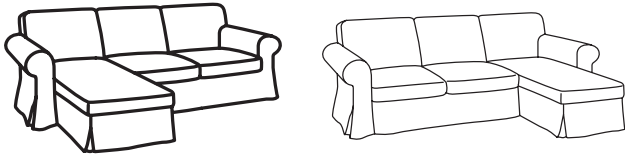

EKTORP

Seri tempat duduk

MODEL

- Kursi berlengan
- Sofa 2 dudukan
- Sofa 3 dudukan
- Sofa 3 dudukan dengan chaise longue
- Bangku kaki

Penyimpanan

Sarung dapat dilepas

Pilihan sarung

Sarung dapat dicuci mesin

Seri tempat duduk EKTORP memiliki garansi 10 tahun. Baca lebih lanjut di brosur garansi.

Tampilan favorit selama yang Anda inginkan

Seri tempat duduk EKTORP memberi Anda begitu banyak pilihan, baik Anda mencari kursi lengan yang nyaman, atau untuk seluruh ruang keluarga. Anda dapat dengan mudah memadukan banyak sarung yang berbeda untuk menciptakan tampilan yang sesuai dengan gaya Anda. Kami sangat memperhatikan detail-detail praktis, seperti sarung yang dapat dicuci dan bantal belakang yang dapat dibalik, untuk membuat EKTORP mudah digunakan dalam waktu yang lama. Anda ingin tempat tidur di sofa? Tempat tidur sofa VRETSTORP didesain agar selaras dengan EKTORP, baik dalam bentuk dan sarungnya.

Detail untuk dinikmati, hari demi hari

EKTORP memiliki bantalan kursi empuk yang mengikuti kontur tubuh Anda serta memberikan dukungan yang baik bagi punggung Anda dan cukup kuat untuk penggunaan sehari-hari. Detail sederhana namun cerdas yaitu bantal belakang kain dapat dibalik, sehingga tampilan bantal tetap segar lebih lama. Anda juga dapat melepas dan mencuci sarung bila diperlukan. Untuk memastikan EKTORP dapat bertahan dalam waktu yang lama, kami sangat memperhatikan detail penting, seperti membuat lapisan yang kuat serta sarung yang tahan lama. Dengan cara ini, Anda dapat menikmati EKTORP untuk waktu yang lama!

CARA MENGUBAH

Anda dapat meletakkan chaise longue pada EKTORP sofa dua dudukan di sisi mana pun Anda inginkan. Itu memudahkan Anda untuk menentukan penempatan sofa, menurut tata letak ruangan - serta mudah diatur ulang jika Anda menginginkannya. Anda juga mendapatkan banyak kursi yang nyaman dan dapat berbaring dengan baik.