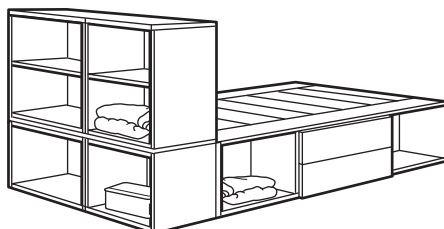

PLATSA bed frame with 2 drawers.

Overall size: 140×200×103 cm

This combination Rp7.580.000 (293.030.06)

Shopping list

PLATSA bed frame with storage, 140×200 cm	904.530.87	1 pc
PLATSA frame, 60×40×60 cm, white	303.874.77	1 pc
PLATSA frame, 80×40×60 cm, white	903.874.84	1 pc
FONNES drawer front, 80×20 cm, white	903.859.27	2 pcs
HJÄLPA shelf, 60×40 cm, white	303.862.46	1 pc
HJÄLPA shelf, 80×40 cm, white	903.862.53	1 pc
LÄTTHET footboard panel, 140×60 cm	304.530.90	1 pc
HJÄLPA drawer without front, 80×40 cm, white	503.862.07	2 pcs