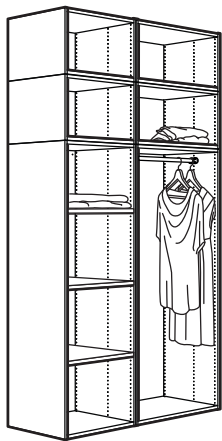

PLATSA combination, white.

Overall size: 240×57×123 cm

This combination Rp7.160.000 (692.521.18)

Shopping list

PLATSA frame 80×55×120 cm, white	203.862.61	3 pcs
LÄTTTHET leg adjustable, white	603.875.79	3 pcs
FONNES drawer front 80×20 cm, white	903.859.27	3 pcs
HJÄLPA drawer without front 80×55 cm, white	103.862.09	3 pcs
SANNIDAL door 40×120 cm, white	903.955.49	4 pcs
HJÄLPA hinge, 1-pack	403.875.75	12 pcs
HJÄLPA clothes rail 80×55 cm, white	403.874.53	2 pcs
HJÄLPA shelf 80×55 cm, white	403.862.55	1 pc
SPILDRA top 80×55 cm, white	603.875.84	3 pcs