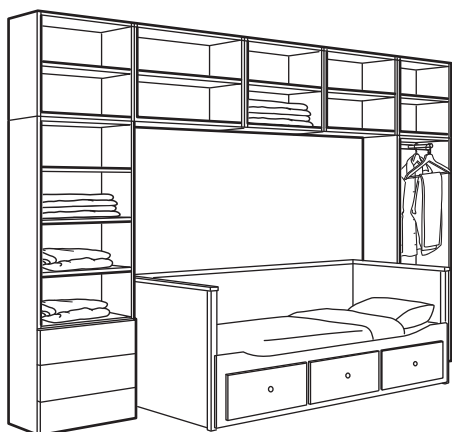

PLATSA combination, white.

Overall size: 95-120×42×181 cm

This combination Rp2.080.000 (492.419.65)

Shopping list

PLATSA frame 60×40×180 cm, white	403.874.86	1 pc
LÄTTTHET leg adjustable, white 4-pack	603.875.79	1 pc
FONNES door 60×180 cm, white	803.874.94	1 pc
HJÄLPA hinge, 1-pack	403.875.75	4 pcs
HJÄLPA shelf 60×40 cm, white	303.862.46	3 pcs
LÄTTTHET clothes rail for frame 35-60×40 cm, white	903.874.55	1 pc