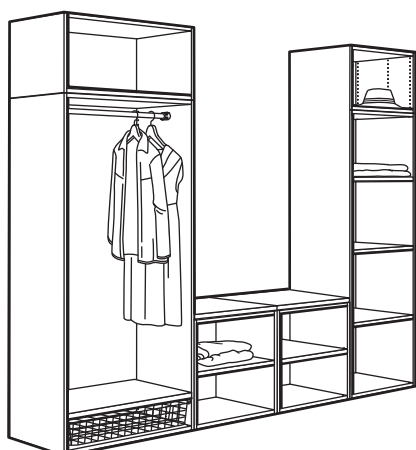

PLATSA combination, white.

Overall size: 260×57×221 cm

This combination Rp8.740.000 (192.984.73)

Shopping list

PLATSA frame 80×40×40 cm, white	403.874.91	1 pc
PLATSA frame 60×40×40 cm, white	203.874.87	1 pc
PLATSA frame 80×40×180 cm, white	603.874.90	1 pc
PLATSA frame 60×40×60 cm, white	303.874.77	2 pcs
PLATSA frame 60×40×180 cm, white	403.874.86	1 pc
FONNES door 40×180 cm, white	203.874.92	2 pcs
FONNES door 40×40 cm, white	503.875.08	2 pcs
RIDABU mirror door 60×120 cm, white	703.861.50	1 pc
FONNES door 60×40 cm, white	703.875.12	1 pc
FONNES door 60×60 cm, white	303.875.14	3 pcs
HJÄLPA standard hinges, 1-p	403.875.75	21 pcs
HJÄLPA wre bskt 80×40 cm, white	203.875.00	1 pc
HJÄLPA pull-out rail for baskets, 40 cm, white, 2 pack	103.874.59	1 pc
HJÄLPA pull-out clothes rail, 80×40 cm, white	403.861.99	1 pc
HJÄLPA shelf, 60×40 cm, white	303.862.46	6 pcs
HJÄLPA shelf 80×40 cm, white	903.862.53	1 pc
SPILDRA top for storage module, 60×40 cm, white	003.874.69	2 pcs
LÄTTTHET leg, adjustable, white, 4 pack	603.875.79	4 pcs