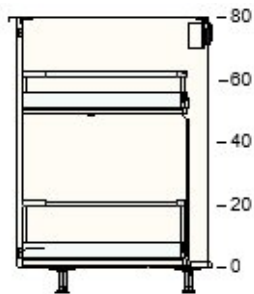

2

20270883	METOD rangka kabinet dasar putih 40x60x80 cm	Rp800.000	1	Rp800.000
----------	--	-----------	---	-----------

80274454	VEDDINGE bagian depan laci putih 40x40 cm	Rp190.000	2	Rp380.000
----------	---	-----------	---	-----------

70271111	MAXIMERA laci, medium putih 40x60 cm	Rp600.000	2	Rp1.200.000
----------	--	-----------	---	-------------

3

20270878	METOD rangka kabinet dasar putih 20x60x80 cm	Rp660.000	1	Rp660.000
----------	--	-----------	---	-----------