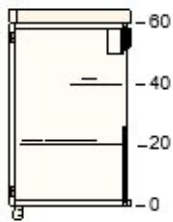

20271019	METHOD rangka untuk kabinet dinding putih 60x37x60 cm	Rp700.000	1	Rp700.000

90274444	VEDDINGE pintu putih 60x60 cm	Rp325.000	1	Rp325.000

80271144	UTRUSTA rak putih 60x37 cm	Rp175.000	1	Rp175.000

80271120	UTRUSTA engsel 125 °	Rp200.000	1	Rp200.000

REL SUSPENSI

90271030	METHOD rel gantungan galvanis 200 cm	Rp245.000	2	Rp490.000

KAKI DAN LIS BAWAH

30273032	CAPITA kaki baja tahan karat 8 cm	Rp200.000	2	Rp400.000

GAGANG/PUSH-OPENER

00222237	BLANKETT gagang aluminium 50 mm	Rp60.000	1	Rp60.000

70222234	BLANKETT gagang aluminium 295 mm	Rp75.000	2	Rp150.000

50271273	UTRUSTA peredam pintu untuk engsel 110-125 °	Rp100.000	3	Rp300.000

50230225	UTRUSTA push opener	Rp95.000	3	Rp285.000