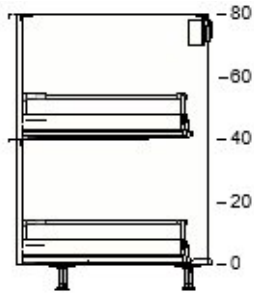

Nama proyek

Nomor proyek

Untuk mendapatkan nomor ID desain, simpan desain Anda.

Total Harga

Rp16.745.000

			Harga	Kuantitas	Jumlah Harga	
1						
		90270889	METHOD rangka kabinet dasar putih 60x60x80 cm	Rp940.000	1	Rp940.000
		70324874	LÅNGUDDEN bak cuci tanam, 1 bak baja tahan karat 56x53 cm	Rp1.495.000	1	Rp1.495.000
		30325427	LILLVIKEN water trap/penyaring 1 bak	Rp300.000	1	Rp300.000
		70341637	ÄLMAREN keran mixer dapur warna baja tahan karat	Rp1.795.000	1	Rp1.795.000
		90274458	VEDDINGE bagian depan laci putih 60x20 cm	Rp200.000	1	Rp200.000
		90274444	VEDDINGE pintu putih 60x60 cm	Rp325.000	1	Rp325.000
		80271120	UTRUSTA engsel 125 °	Rp200.000	1	Rp200.000
		30329034	LILLVIKEN penutup	Rp80.000	1	Rp80.000
		10290396	METHOD rel ventilasi bgn ats yg diperkuat galvanis 60 cm	Rp145.000	1	Rp145.000

2

20270883	METOD rangka kabinet dasar putih 40x60x80 cm	Rp800.000	1	Rp800.000
----------	--	-----------	---	-----------

80274454	VEDDINGE bagian depan laci putih 40x40 cm	Rp190.000	2	Rp380.000
----------	---	-----------	---	-----------