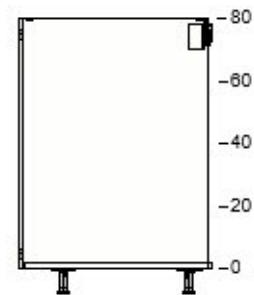

20270883	METOD rangka kabinet dasar putih 40x60x80 cm	Rp800.000	1	Rp800.000

50274436	VEDDINGE pintu putih 40x80 cm	Rp350.000	1	Rp350.000

80271120	UTRUSTA engsel 125 °	Rp200.000	1	Rp200.000