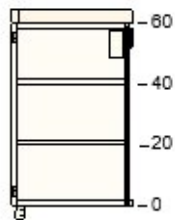

50271013 METHOD
rangka
untuk
kabinet
dinding
putih
40x37x60
cm Rp600.000 1 Rp600.000

00274434 VEDDINGE
pintu
putih
40x60 cm Rp280.000 1 Rp280.000

60271140 UTRUSTA
rak
putih
40x37 cm Rp115.000 1 Rp115.000

80271120 UTRUSTA
engsel
125 ° Rp200.000 1 Rp200.000