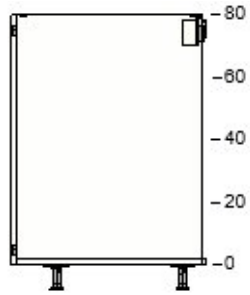

5

20270883 METHOD
rangka
kabinet
dasar
putih
40x60x80
cm Rp800.000 1 Rp800.000

50274436 VEDDINGE
pintu
putih
40x80 cm Rp350.000 1 Rp350.000

80271120 UTRUSTA
engsel
125 ° Rp200.000 1 Rp200.000

6