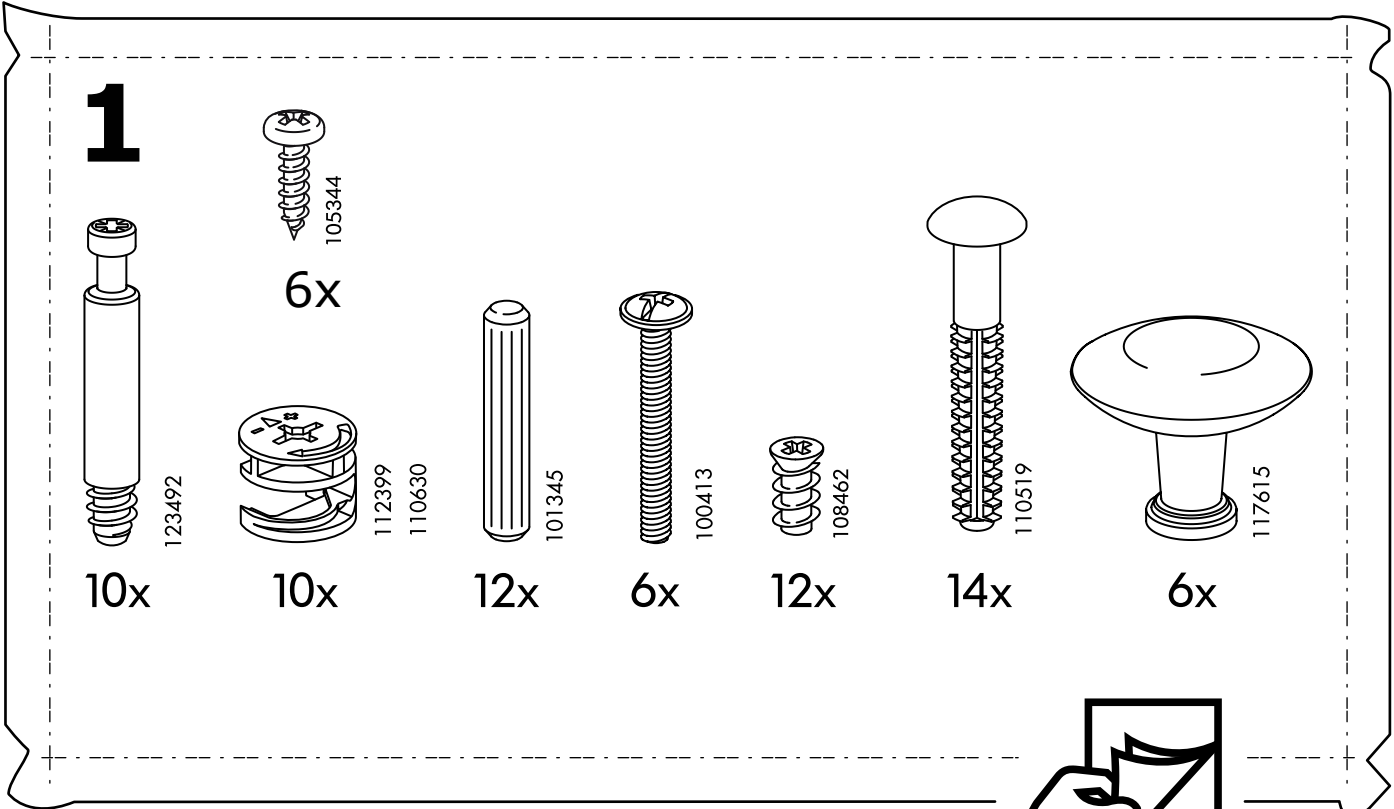

## คำเตือน

**หากตุ้ลมคว่ำลงมา อาจเป็นเหตุให้เกิดการบาดเจ็บสาหัสหรือถึงแก่ชีวิตได้ จึงควรยึดตุ้มติดผนังให้แน่นหนา เพื่อป้องกันตุ้ลม อันอาจก่อให้เกิดความเสียหายหรืออันตรายได้**

สกรูสำหรับยึดตุ้มติดผนังไม่ได้ให้มาในชุดอุปกรณ์ประกอบ เนื่องจากวัสดุผนังแต่ละแบบใช้สกรูต่างชนิดกัน ให้เลือกใช้สกรูที่เหมาะสมกับผนังบ้าน หากไม่แน่ใจว่าควรใช้สกรูชนิดใด สามารถสอบถามได้จากช่างจำหน่ายอุปกรณ์ใกล้บ้าน