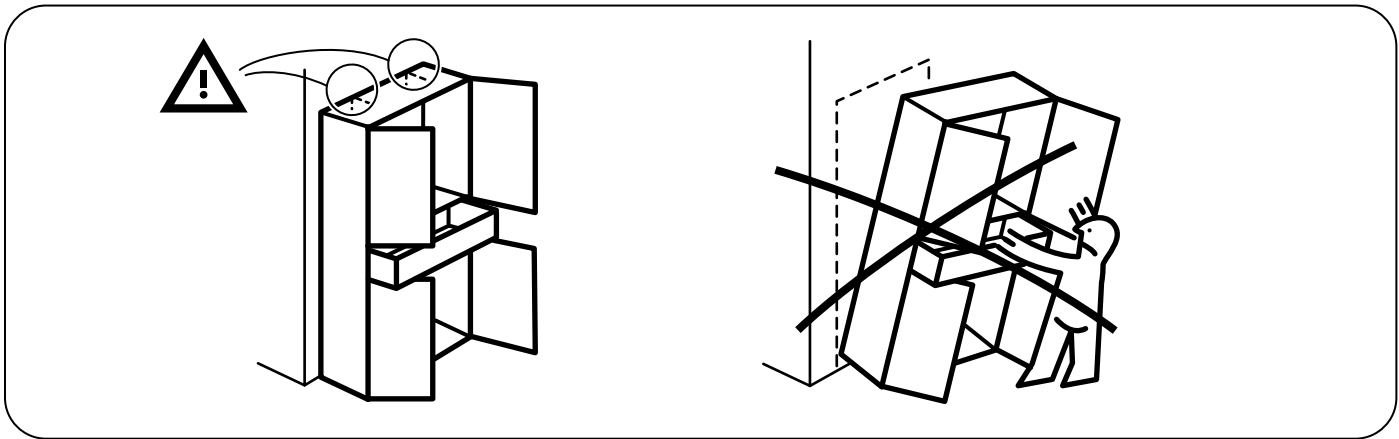

## คำเตือน

**หากตุ้ลมคว่ำลงมา อาจเป็นเหตุให้เกิดการบาดเจ็บสาหัสหรือถึงแก่ชีวิตได้ จึงควรยึดตุ้มติดผนังให้แน่นหนา เพื่อป้องกันตุ้ลม อันอาจก่อให้เกิดความเสียหายหรืออันตรายได้**

สกรูสำหรับยึดตุ้มติดผนังไม่ได้ให้มาในชุดอุปกรณ์ประกอบ เนื่องจากวัสดุผนังแต่ละแบบใช้สกรูต่างชนิดกัน ให้เลือกใช้สกรูที่เหมาะสมกับผนังบ้าน หากไม่แน่ใจว่าควรใช้สกรูชนิดใด สามารถสอบถามได้จากช่างจำหน่ายอุปกรณ์ใกล้บ้าน