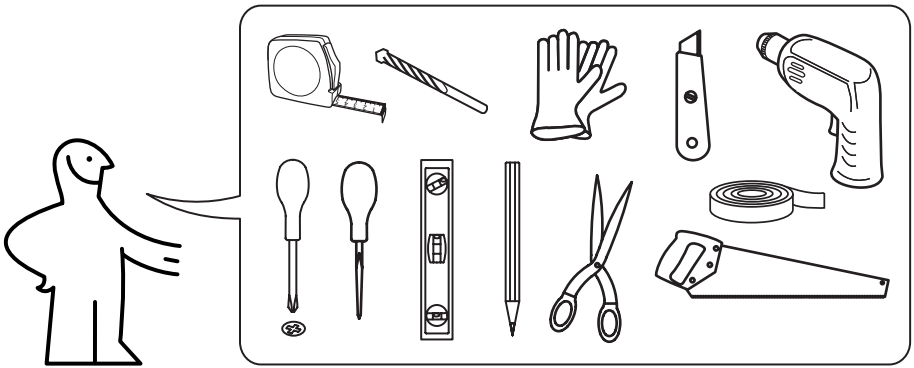

**Warning:** Failure to install the screws or fixing device in accordance with these instructions may result in electrical hazards.

## 한국어

경고! 설치를 진행하기 전에 사용 설명서의 안전정보를 읽으십시오.

벽 자재에 따라 다른 유형의 고정장치가 필요하므로 벽 고정장치는 포함되어 있지 않습니다. 가정 내 벽 및 기기의 무게에 적합한 고정장치를 사용하십시오. 적절한 고정 시스템에 대한 조언을 얻으려면 현지 전문 대리점에 문의하십시오.

**경고:** 본 지침에 따라 나사 또는 고정장치를 설치하지 않을 경우 전기적 위험이 발생할 수 있습니다.

## BAHASA INDONESIA

Peringatan! Sebelum melanjutkan dengan instalasi, baca informasi keselamatan di Manual Pegguna.

Perangkat penutup di dinding tidak disertakan karena adanya perbedaan material dinding membutuhkan tipe perangkat penutup berbeda. Gunakan perangkat penutup yang sesuai dengan dinding di rumah Anda dan untuk berat alat. Untuk saran tentang sistem pemasangan yang sesuai, kontak pedagang khusus di kota Anda.

**Peringatan:** Kegagalan memasang sekrup atau perangkat penutup sesuai dengan petunjuk ini dapat menyebabkan bahaya listrik.

A

4x

B

2x

C

4x

D