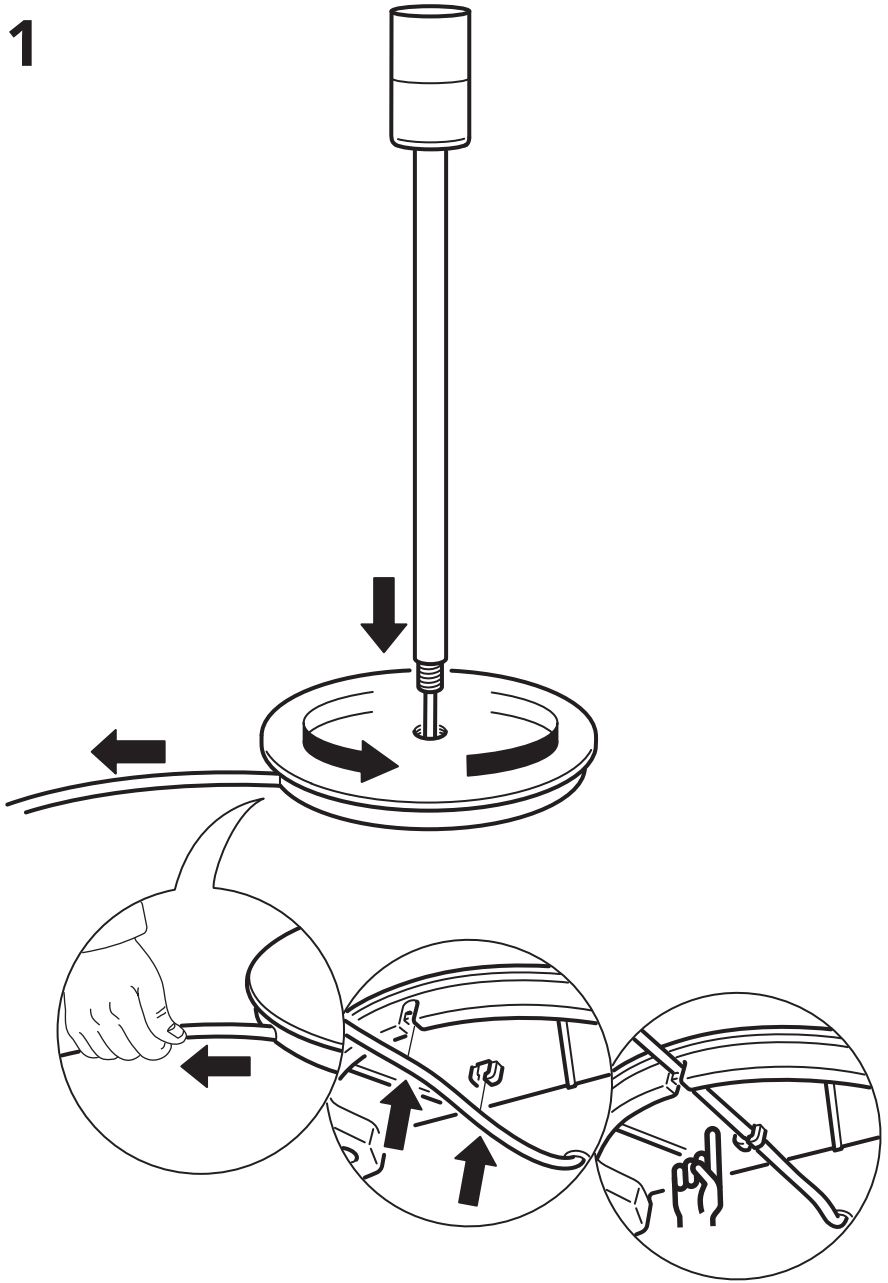

SKAFTET

Design and Quality
IKEA of Sweden

English

If the external flexible cable or cord of this luminaire is damaged, it shall be exclusively replaced by the manufacturer or his service agent or a similar qualified person in order to avoid a hazard. If you are uncertain, please contact IKEA.

עברית

במידה ונגרם נזק לכבל של גוף תאורה זה, החלפתו תתבצע אך ורק על ידי היצרן, מעבדת תיקונים מורשה או איש מקצוע מורשה כדי למנוע סכנה. אם אינכם בטוחים, אנא צרו קשר עם חנות IKEA.

1

2

3