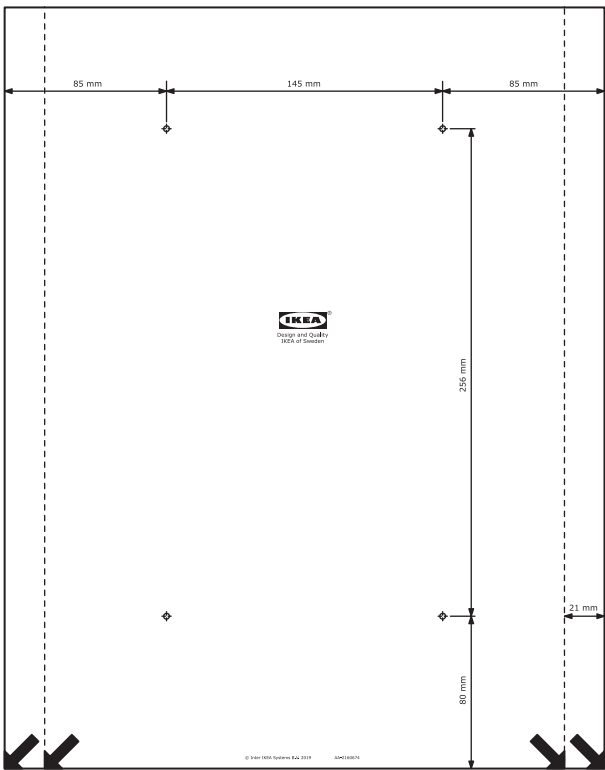

# HÅLLBAR

Design and Quality  
IKEA of Sweden

AA-2160674

1x

6x

4x

4x

4x

# METOD SEKTION

# ENHET

**2**

3

**ENHET**

**2**

Ø 6 mm  
(1/4")

4x

**3**