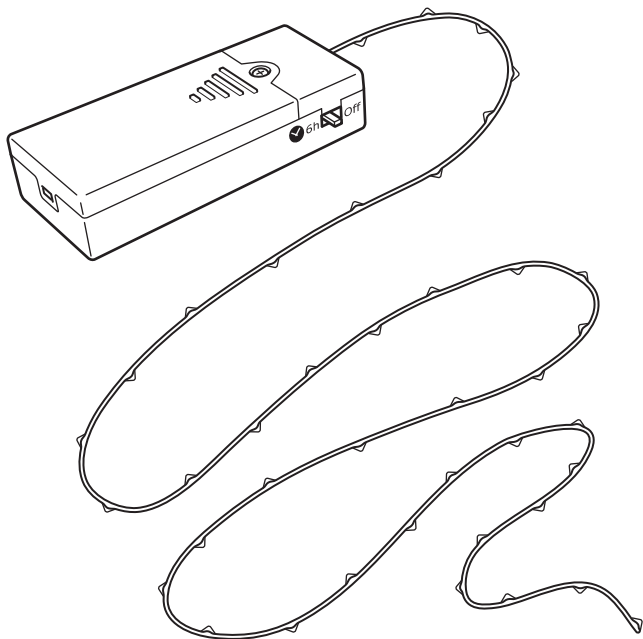

# VISSVASS

Design and Quality  
IKEA of Sweden

**English**

CAUTION! Strangulation hazard.  
Hang out of reach of young  
children.

**עברית**

אזהרה! סכנת חנק. תלו הרחק מהישג  
ידם של ילדים.

2

3

### English

The timer switches the light off automatically after 6 hours, and switches it back on at the same time next day.

### עברית

הטיימר מכבה את האור באופן אוטומטי לאחר 6 שעות ומדליק אותו שוב למחרת באותה השעה.