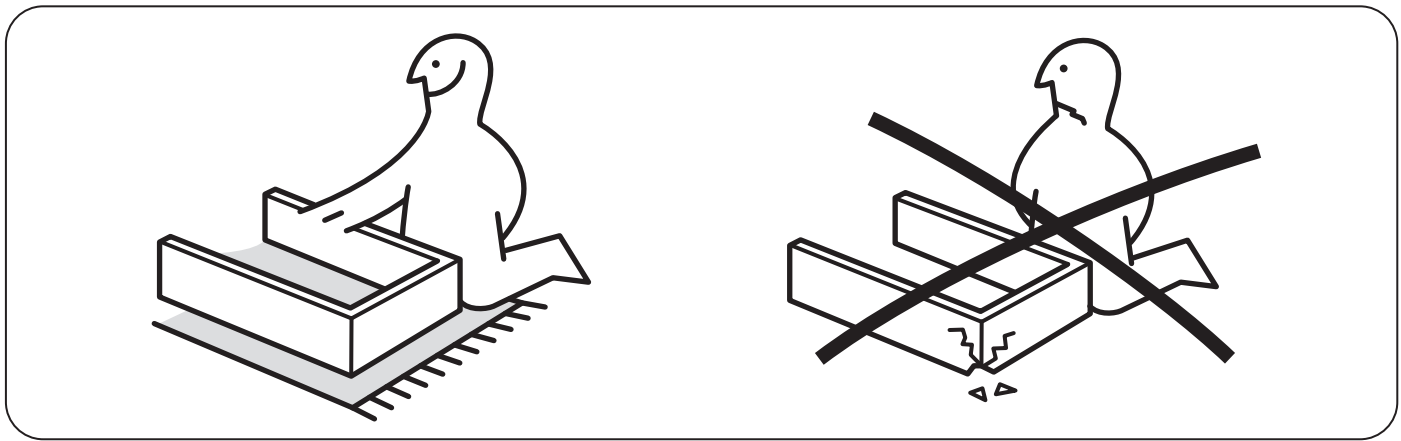

Tiếng Việt

CẢNH BÁO - Bàn dễ gãy - Không ngồi lên sản phẩm.

CẢNH BÁO - Bàn dễ vỡ - Không đặt vật nặng lên sản phẩm này, tải trọng tối đa 25 kg (55 lb).

1x

16x

8x

4x

3