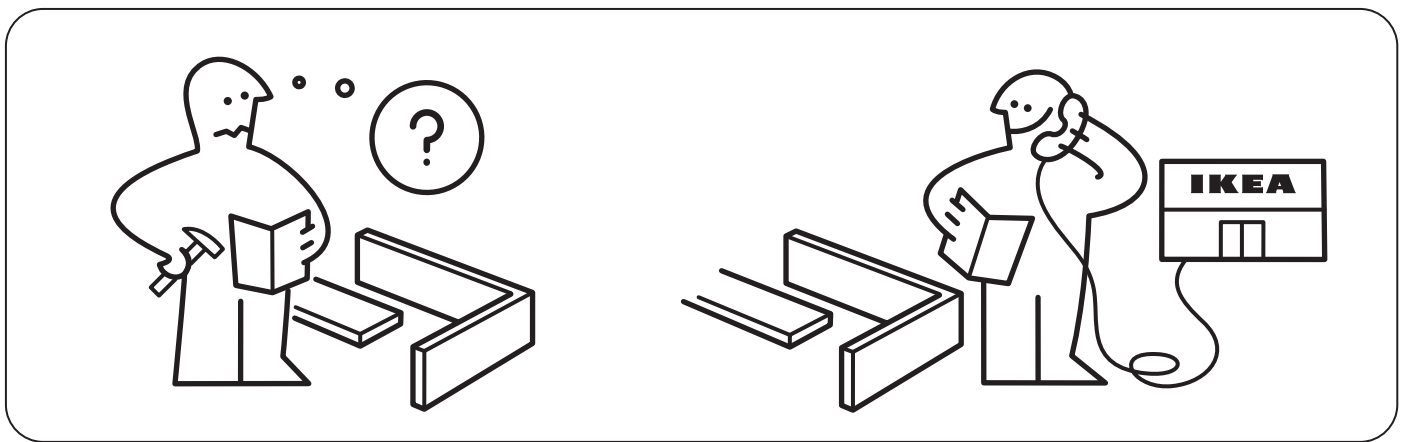

Tiếng Việt

CẢNH BÁO - Bàn dễ gãy - Không ngồi lên sản phẩm.

CẢNH BÁO - Bàn dễ vỡ - Không đặt vật nặng lên sản phẩm này, tải trọng tối đa 25 kg (55 lb).

1x

16x

8x

4x

3