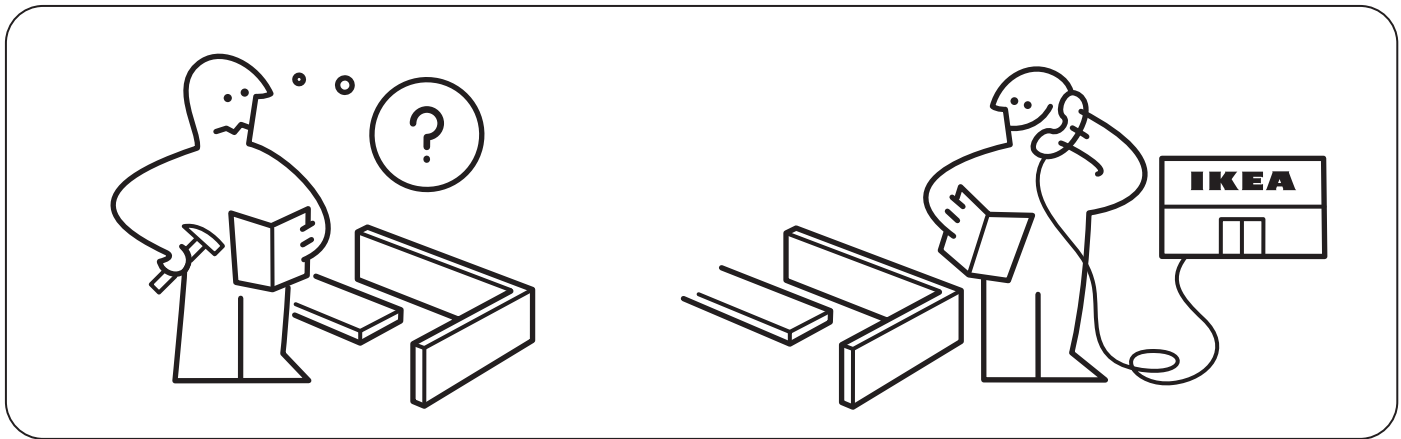

Tiếng Việt

CẢNH BÁO - Bàn dễ gãy - Không ngồi lên sản phẩm.

CẢNH BÁO - Bàn dễ vỡ - Không đặt vật nặng lên sản phẩm này, tải trọng tối đa 25 kg (55 lb).

1x

16x

4x

8x

1