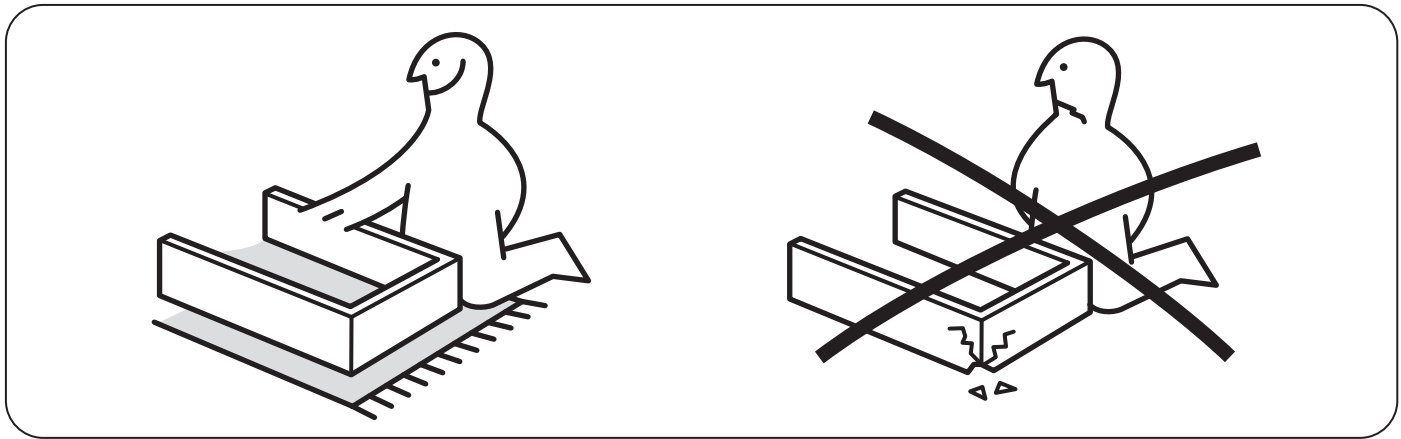

Tiếng Việt

CẢNH BÁO - Bàn dễ gãy - Không ngồi lên sản phẩm.

CẢNH BÁO - Bàn dễ vỡ - Không đặt vật nặng lên sản phẩm này, tải trọng tối đa 25 kg (55 lb).

1x

16x

4x

8x

1