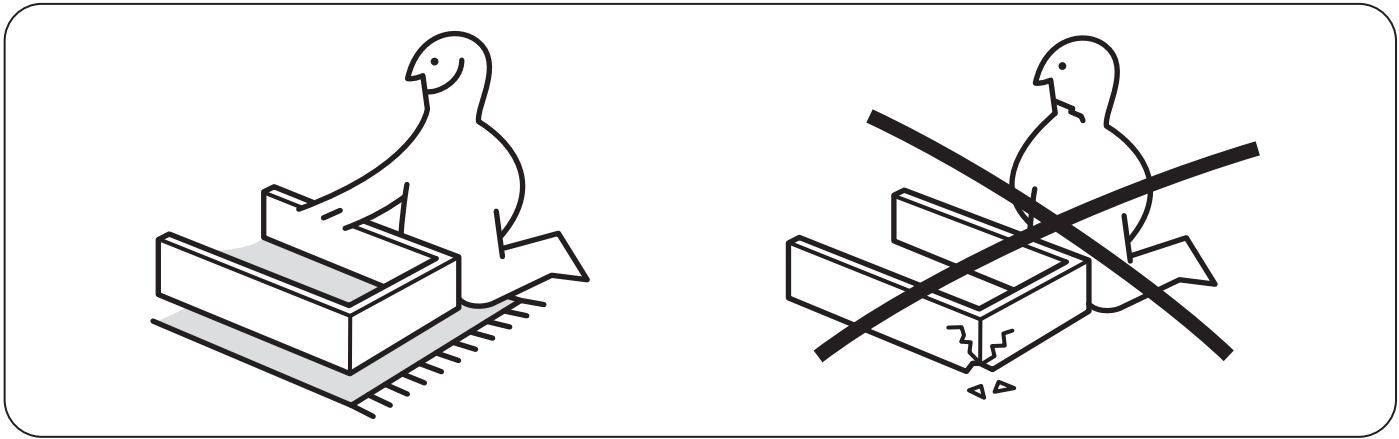

Tiếng Việt

CẢNH BÁO - Bàn dễ gãy - Không ngồi lên sản phẩm.

CẢNH BÁO - Bàn dễ vỡ - Không đặt vật nặng lên sản phẩm này, tải trọng tối đa 25 kg (55 lb).

1x

12x

16x

4x

1x