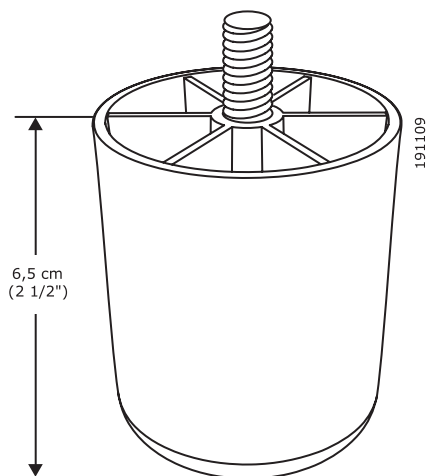

中文

VIMLE 维姆勒 沙发现在有了高支腿

VIMLE 维姆勒 沙发现在有了高支腿。如果你购买了沙发床，即使另一个包装内既有高支腿又有矮支腿，也必须使用高支腿搭建沙发组合。

繁中

現在的VIMLE沙發椅腳較高

現在的VIMLE沙發椅腳較高。即使其他產品包裝含高和低的椅腳，如果購買沙發床，整座沙發組合須加裝較高的椅腳。

한국어

VIMLE/빔레 소파에 긴 다리 부품을 사용할 수 있습니다.