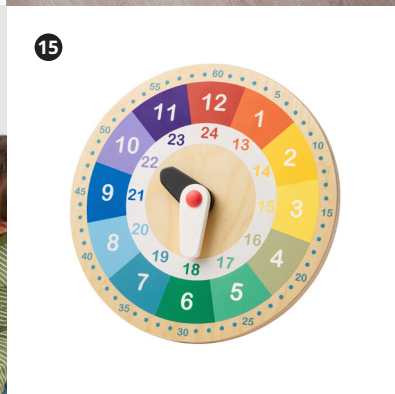

**SPARKA**  
Boneka, sepak bola/hitam putih  
**Rp49.900**

**SANDIG**  
Sekop, biru  
**Rp29.900**

**MAJBAGGE**  
Set eksplorasi alam 3 unit, hijau/oranye  
**Rp49.900**

**SPARKA**  
Boneka, sepak bola mini/biru merah  
**Rp39.900**