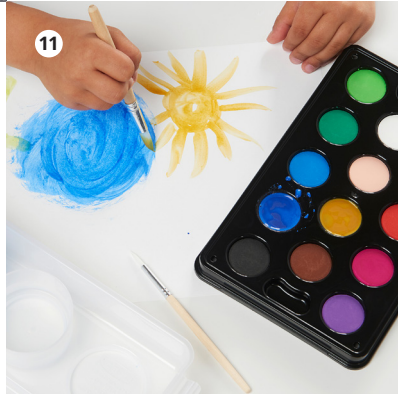

**SOLFÅGEL**  
Cat akrilik, warna campuran,  
375 ml, 5 unit  
**Rp149.000**

**SOLFÅGEL**  
Tempat pensil gulung, krem  
**Rp99.900**

**MÅLA**  
Spidol papan tulis, warna  
campuran  
**Rp49.900**

**SOLFÅGEL**  
Pensil warna, warna  
campuran, 24 pcs  
**Rp129.000**