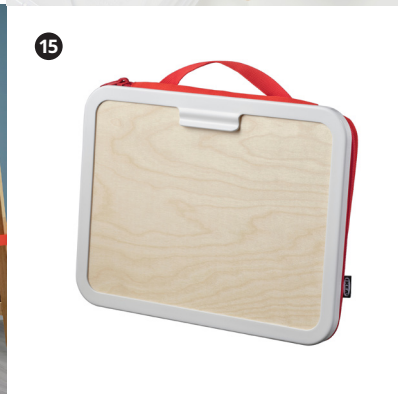

**SOLFÅGEL**  
Cat akrilik, warna campuran,  
375 ml, 5 unit  
**Rp149.000**

**SOLFÅGEL**  
Tempat pensil gulung, krem  
**Rp99.900**

**MÅLA**  
Spidol papan tulis, warna  
campuran  
**Rp49.900**

**SOLFÅGEL**  
Pensil warna, warna  
campuran, 24 pcs  
**Rp129.000**