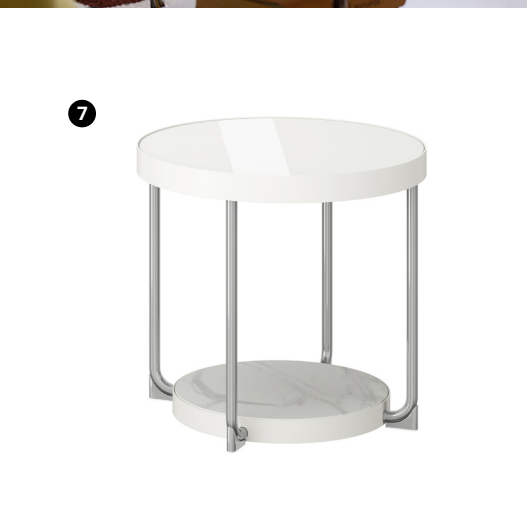

1

2

LACK

Memiliki konstruksi unik di kertas yang membuatnya ringan, sehingga mudah dipindahkan dan stabil pada saat yang bersamaan. Untuk meningkatkan pengalaman berbelanja Anda, kami juga menekan harga.

1. **LACK** Meja tamu, efek kayu oak diwarnai putih, 90x55 cm, Rp799.000.

2. **LACK** Meja tamu, hitam-cokelat, 90x55 cm, Rp799.000.

3. **LACK** Meja tamu, efek kayu oak diwarnai putih, 118x78 cm Rp999.000.

4. **LACK** Meja tamu, hitam-cokelat, 118x78 cm, Rp999.000.

3

4

5

6

FRÖTORP

Bentuknya yang bulat dan material serta sentuhan akhir yang berbeda menciptakan tampilan yang dinamis namun seimbang. Meja samping berwarna hitam ini memadukan ekspresi modern yang ramping dengan konstruksi yang kokoh dan fitur yang praktis.

5. **FRÖTORP** Meja tamu, putih dilapisi krom/putih kaca, 88 cm, Rp2.499.000.

6. **FRÖTORP** Meja tamu, antrasit kesan marmer/hitam kaca, 88 cm, Rp2.499.000.

7. **FRÖTORP** Meja samping, putih dilapisi krom/putih kaca, 48 cm Rp999.000.

8. **FRÖTORP** Meja samping, antrasit kesan marmer/hitam kaca, 48 cm, Rp1.799.000.

7

8