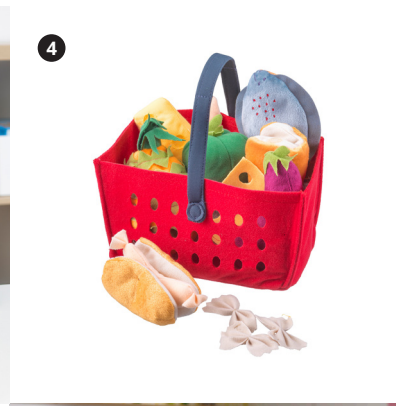

**SPARKA**  
Boneka, sepak bola/hitam putih  
**Rp49.900**

**SANDIG**  
Sekop, biru  
**Rp29.900**

**MAJBAGGE**  
Set eksplorasi alam 3 unit, hijau/oranye  
**Rp49.900**

**SPARKA**  
Boneka, sepak bola mini/biru merah  
**Rp39.900**