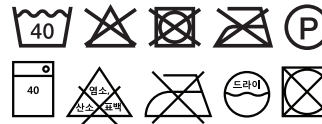

ÄSPHULT

2x

Machine wash, max 40°C, normal process.
Do not bleach. Do not tumble dry. Do not iron.
Professional dry cleaning in tetrachloroethene and hydrocarbons, normal process.

English

Cover: 97% polyester (min. 60% recycled), 3% elastane

Español

Tapicería: 97% poliéster (60% reciclado como min.), 3% elastán

Português

Revestimento: 97% poliéster (min. 60% reciclado), 3% elastano

中文

套: 97% 聚酯纤维 (至少 60% 再生材料), 3% 弹性纤维

繁体中文

布套: 97% 聚酯纖維 (至少 60% 再生材料), 3% 彈性纖維