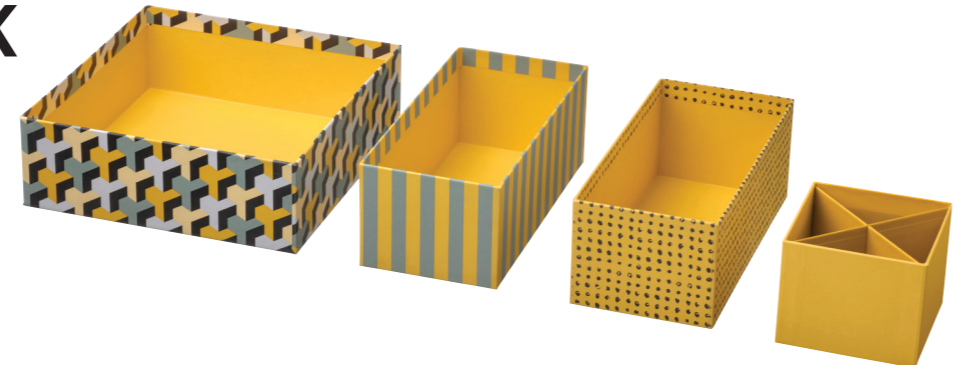

LYSMASK

1x 2x 1x

Design and Quality
IKEA of Sweden

English

Basematerial: 100% recycled solid paperboard, Bleached chlorine-free paper

Español

Componentes principales: 100% cartón macizo reciclado, Papel blanqueado sin cloro

Português

Elementos principais: Cartão homogêneo 100% reciclado, Papel branqueado sem cloro

中文

主要材料: 100%再生实心纸板, 无氯漂白纸

繁中

基本材質: 100%再生實心紙板, 無氯漂白紙

한국어

기본소재: 100% 재생 보드지, 무염소표백 종이