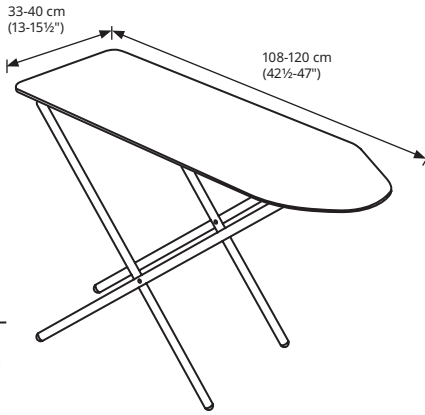

LAGT

1x

Machine wash, max 40°C, normal process. Do not bleach.
Do not tumble dry. Iron, max 200°C. Do not dryclean.
Iron, max 200°C. Do not dryclean.

GB

Fabric: 100% cotton
Padding: Polyester wadding

ES

Tejido: 100% algodón
Acolchado: Guata de poliéster

PT

Tecido: 100% algodão
Acolchoado: Estofa de poliéster

中文

布: 100%棉
填充: 填充: 聚酯纤维

寮中

布料: 100%棉
填充: 聚酯纤维填充物

KR

패브릭: 면 100%
패딩: 폴리에스테르충전재