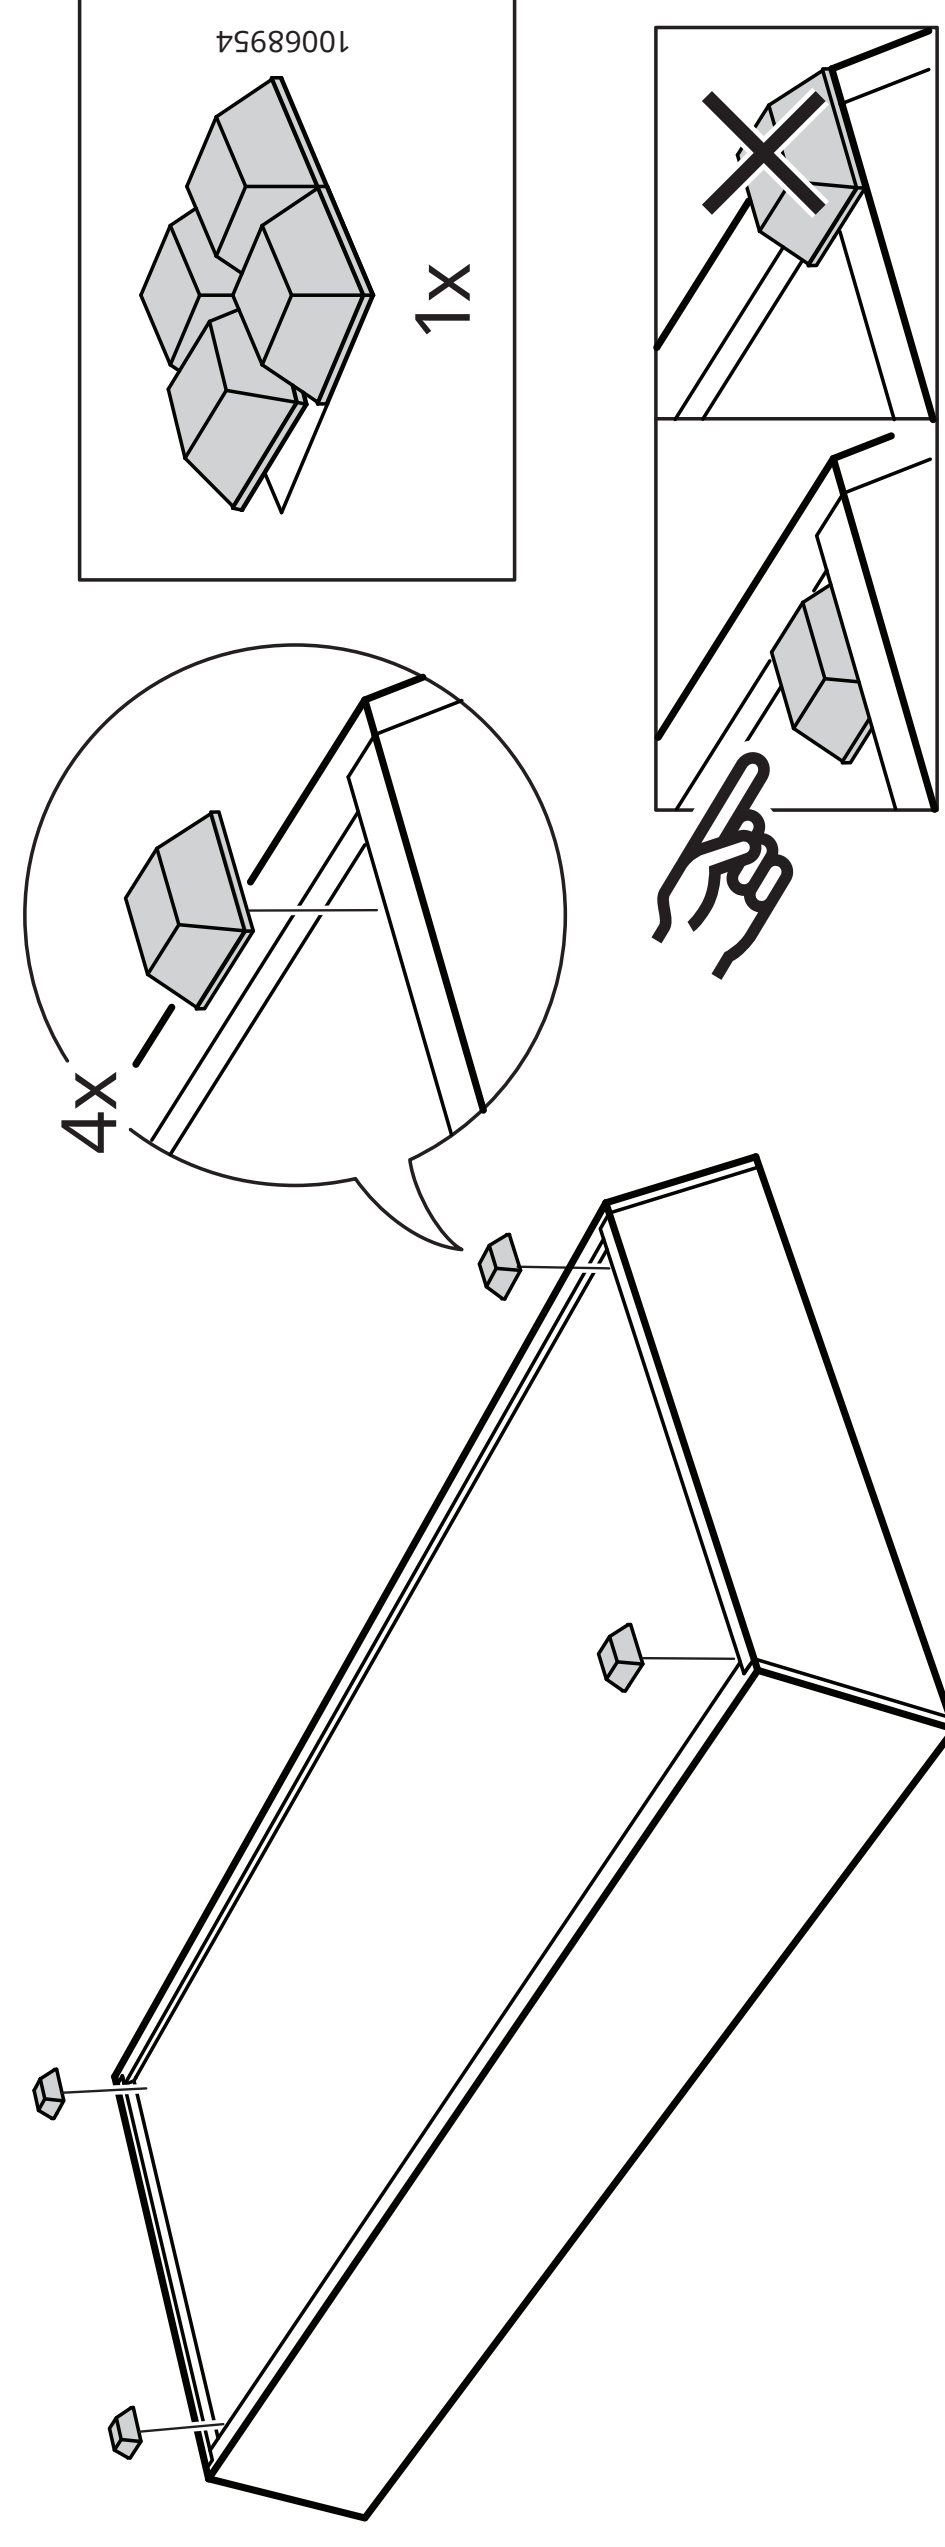

# UPPDATERA

Design S Fager/F Cayouette

52 x 50 cm 20 1/4 x 19 1/2"

+