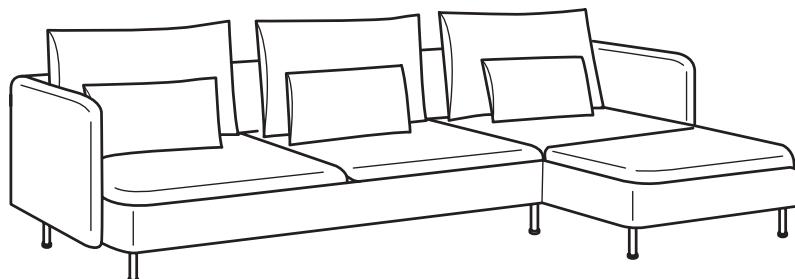

## Seri tempat duduk

### MODEL

Sandaran tangan  
Bangku kaki  
Bagian 1 dudukan  
Bagian sudut  
Chaise-longue  
Bagian 3 dudukan

Sarung dapat dilepas

Pilihan sarung

Sarung dapat dicuci mesin

Sarung dapat dicuci mesin

Baca lebih banyak  
di brosur garansi

### Sofa untuk semua orang

Akan sangat aneh jika semua orang menginginkan sofa yang sama, bukan? Itulah mengapa seri sofa SÖDERHAMN didasarkan pada modul yang tahan lama dan nyaman yang dapat Anda gabungkan sesuka Anda. Apakah Anda mencari sofa besar atau kecil? Apakah Anda ingin sudut yang nyaman untuk meringkuk? Atau Anda membutuhkan tempat tidur sofa? Dengan SÖDERHAMN Anda bebas membuat kombinasi yang cocok untuk Anda - kemungkinannya tidak terbatas.

### Nyaman dengan cara baru

Dengan SÖDERHAMN kami ingin menggunakan bahan secara efisien dan membuat sofa yang benar-benar nyaman dan juga memiliki desain ringan dan lapang. Itulah mengapa kami melakukan hal-hal sedikit berbeda dari biasanya dan menempatkan anyaman elastis di bagian bawah sofa. Itu bekerja bersama dengan bantalan kursi untuk memberikan kesan empuk. Untuk ini kami menambahkan kedalaman tempat duduk yang empuk dan bantal punggung yang longgar, sehingga Anda selalu dapat mengatur sofa agar terasa nyaman bagi Anda.